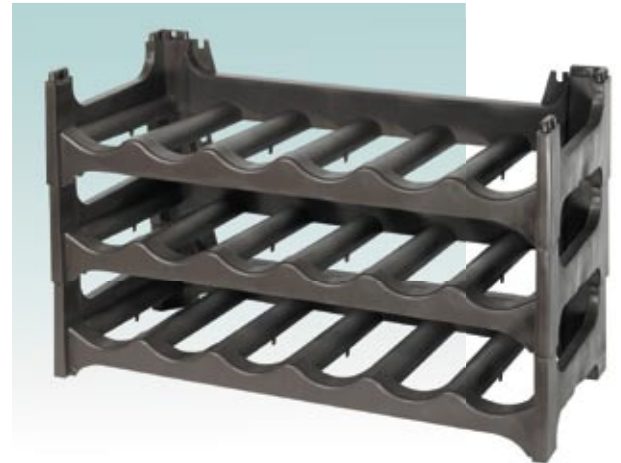

**Flaschenregal
Art.-Nr. 2593**

Farbe braun, granit
120 Stück pro Palette

*Bottle rack
Item No. 2593*

*available in brown or granite
120 pieces per pallet*