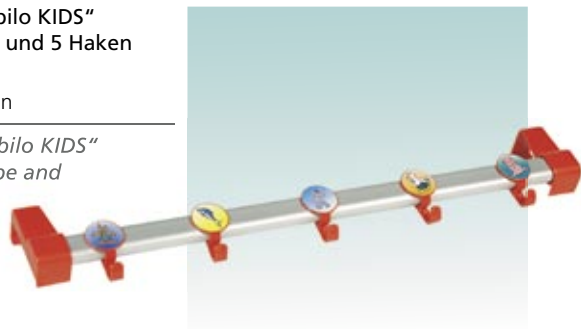

**Türgarderobe „Stabilo KIDS“
mit Aluminiumrohr und 5 Haken
Art.-Nr. 3448**

**Türgarderobe „Stabilo“
mit Aluminiumrohr und 5 Haken
Art.-Nr. 3448**

VE 27 Stück im Karton

*Door coatrack "Stabilo"
with aluminium tube and 5 hooks
Item No. 3448*

packaging unit 27 pieces in cardboard box

Hugo Stiehl GmbH Kunststoffverarbeitung

Gerichtsstraße 140

09474 Crottendorf / Erzgebirge

Telefon 037344 763-0

Telefax 037344 763-23

info@hugostiehl.de

www.hugostiehl.de