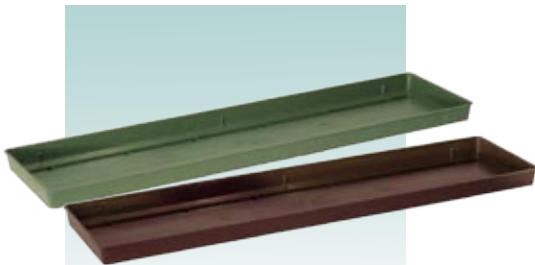

Untersetzer

- 40 cm Art.-Nr. 2643
- 50 cm Art.-Nr. 2644
- 60 cm Art.-Nr. 2645
- 80 cm Art.-Nr. 2646
- 100 cm Art.-Nr. 2647

Farben: weiß, braun, grün, terracotta

Verpackung: VE 10 Stück im Polybeutel oder im Karton

Saucer

- 40 cm Item No. 2643
- 50 cm Item No. 2644
- 60 cm Item No. 2645
- 80 cm Item No. 2646
- 100 cm Item No. 2647

*available in white, brown, green, terracotta
packaging: packaging unit 10 pieces
in plastic bag or cardboard box*